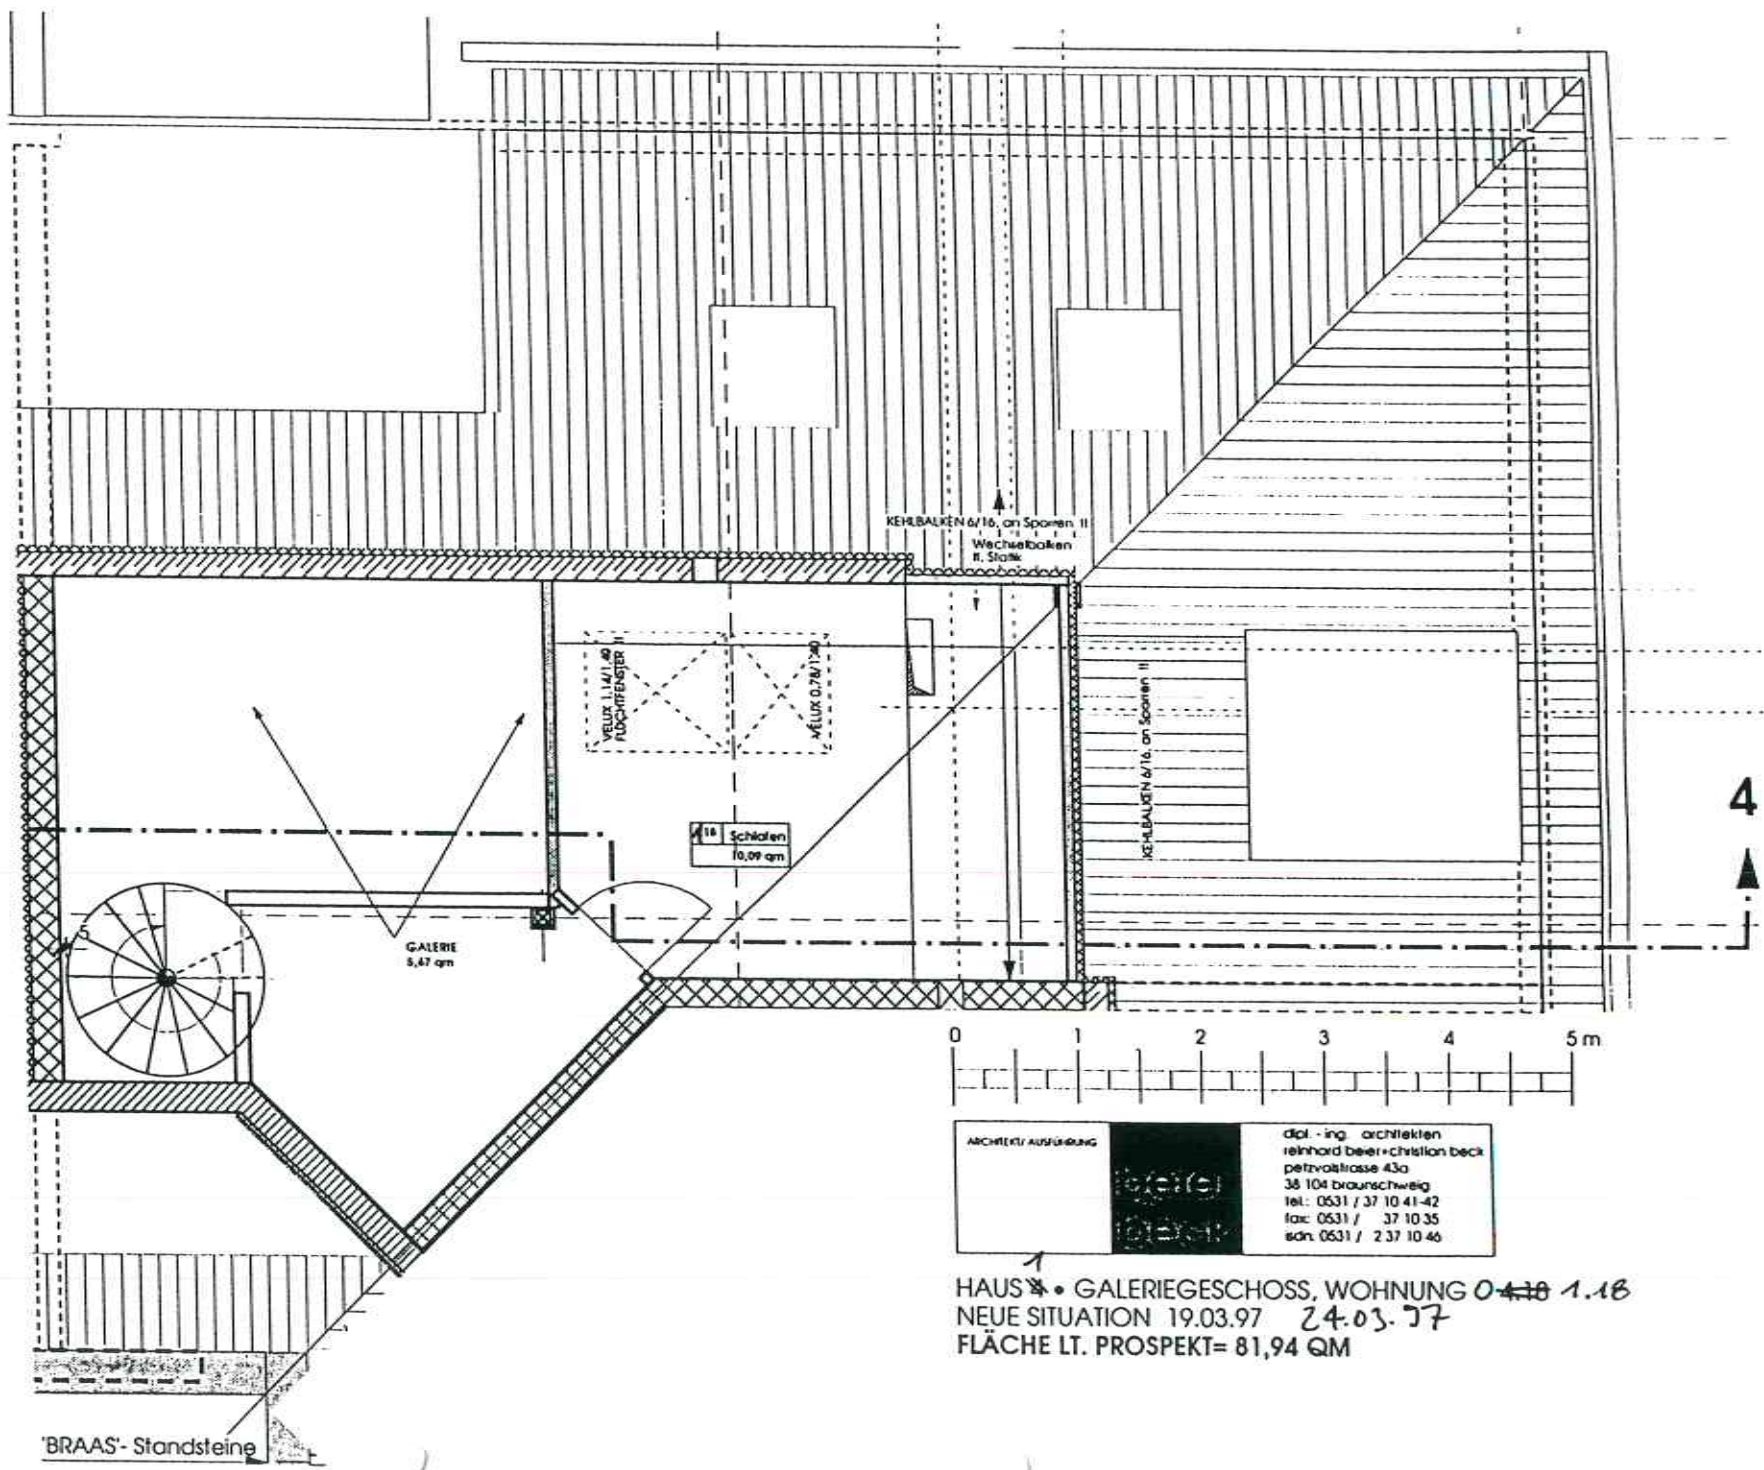

ARCHITEKT / AUSFÜHRUNG

beck

dipl.-Ing. architekten
 reinhard beier-christian beck
 petzvalstraße 43a
 38 104 braunschweig
 tel.: 0531 / 37 10 41-42
 fax: 0531 / 37 10 35
 bdr: 0531 / 2 37 10 46

HAUS ¹ DACHGESCHOSS, WOHNUNG 0 ~~18~~ 1.18
 NEUE SITUATION 19.03.97 24.03.97
 FLÄCHE LT. PROSPEKT= 81,94 QM

ARCHITECT AUFSTELLUNG	
dipl.-ing. architekten reinhard beer + christian beck petzvaltrasse 43a 38 104 braunschweig tel: 0531 / 37 10 41-42 fax: 0531 / 37 10 35 sch: 0531 / 2 37 10 46	

HAUS * GALERIEGESCHOSS, WOHNUNG ~~0418~~ 1.18
 NEUE SITUATION 19.03.97 24.03.97
 FLÄCHE LT. PROSPEKT= 81,94 QM